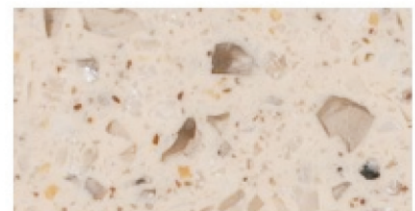

SAMSUNG

NEW Colors 2012

Staron Solid Surface

Компания Samsung Cheil Inc выпустила 10 новых цветов в серии Tempest, Sanded, Aspen. Теперь выбор для Ваших решений значительно расширен и полная коллекция от Staron составляет 147 оттенков:

Tempest:

Dazzle
FD 191

Peak
FP 100

Genesis
FG 174

Adamantine
FA 159

Igneous
FI 187

Mosaic Dalmatian
QD 212

Mosaic Nimbus
QN 287

Sanded:

Aspen:

Dazzling White
SD001

Blonde
SB 043

Aspen Seashell
AS 642

Также обратите внимание, что в кейсах с новыми образцами объединена цветовая категория Talus с категорией Quarry, при этом код камня и цена остается не изменой, меняется только наименование групп на Quarry.

NO	Name	Code	Grade	Name	Code	Grade
1	Talus Coral	TC210	MG-833CO	Quarry Coral	TC210	MG-833CO
2	Talus Oyster	TO310	MG-833OY	Quarry Oyster	TO310	MG-833OY
3	Talus Rocksalt	TR305	MG-833RS	Quarry Rocksalt	TR305	MG-833RS
4	Talus Sandbar	TS345	MG-833SA	Quarry Sandbar	TS345	MG-833SA
5	Breccia Bisque	BB725	MB-833BI	Quarry Bisque	BB725	MB-833BI
6	Breccia Rio Grande	BR790	MB-833RG	Quarry Rio Grande	BR790	MB-833RG
7	Breccia Stoneware	BS500	MB-833ST	Quarry Stoneware	BS500	MB-833ST