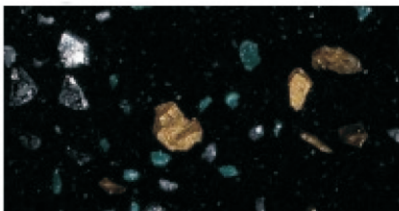

SAMSUNG

NEW Colors 2012

Staron Solid Surface

Компания Samsung Cheil Inc выпустила 10 новых цветов в серии Tempest, Sanded, Aspen. Теперь выбор для Ваших решений значительно расширен и полная коллекция от Staron составляет 147 оттенков:

Tempest:

Dazzle
FD 191

Peak
FP 100

Genesis
FG 174

Adamantine
FA 159

Igneous
FI 187

Mosaic Dalmatian
QD 212

Mosaic Nimbus
QN 287

Sanded:

Aspen:

Dazzling White
SD001

Blonde
SB 043

Aspen Seashell
AS 642

Также обратите внимание, что в кейсах с новыми образцами объединена цветовая категория Talus с категорией Quarry, при этом код камня и цена остается не изменой, меняется только наименование групп на Quarry.